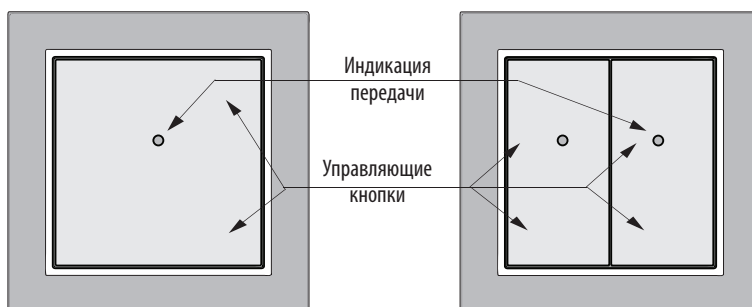

RFWB-40/G

**EAN код**

RFWB-20/G: 8595188140379 (устройство, белая клавиша, белая рамка)

RFWB-40/G: 8595188140607 (устройство, белая клавиша, белая рамка)

Технические параметры	RFWB-20/G	RFWB-40/G
Напряжение питания:	3 V батарея CR 2032	
Индикация передачи:	красный LED	
Количество кнопок:	2	4
Частота сигнала:	868 МГц	
Способ передачи сигнала:	однаправленное адресное сообщение	
Дистанция в своб. пространстве:	до 200 м	
<b>Другие данные</b>		
Рабочая температура:	-10 ... +50 °С	
Рабочее положение:	произвольное	
Монтаж:	клеем / шурупами	
Степень защиты:	IP20	
Степень загрязнения:	2	
<b>LOGUS<sup>90</sup></b>		
Размеры:		
Кнопка - пластик	85 x 85 x 16 мм	
Рамка - мет., стекло, дерево, гранит	94 x 94 x 16 мм	
Вес*:	38 Гр.	39 Гр.
Нормы соответствия:	EN 60669, EN 300 220, EN 301 489 директива RTTE, NV.426/2000Sb (директива 1999/ES)	

**Описание устройства**

RFWB-20/G

RFWB-40/G

**Размещение элементов**

Подробнее на стр. 53

**Примеры размещения элементов**

На стену

На дерево