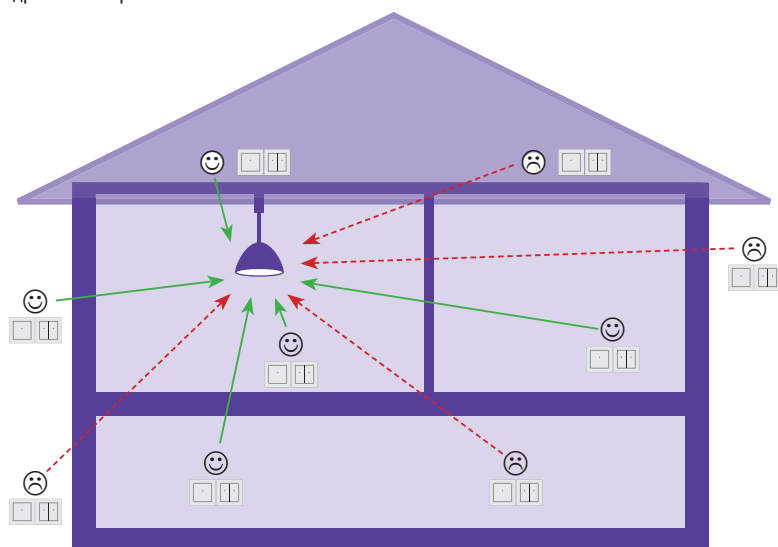

\* стандартно поставляется в пластмассовой рамке. Не устанавливайте в многоместные рамки.

- беспроводные выключатели служат в качестве передатчиков для управления приёмников
- плоское исполнение для быстрого монтажа на любую поверхность (стекло, дерево, стена, ...)
- передача данных обеспечивается беспроводной коммуникацией между элементами
- могут одновременно управлять неограниченным количеством элементов в радиусе RF сигнала
- радиус действия радиосигнала у системы RF зависит от строительного исполнения здания, используемых строительных материалов и способа размещения элементов
- возможность управления несколькими приёмниками нажатием одной кнопки
- передатчики питаются от батареек
- срок действия батареи около 5 лет (в зависимости от интенсивности использования)
- **RFWB-20/G**: 2-канальный беспроводной выключатель в дизайне LOGUS<sup>90</sup>
- **RFWB-40/G**: 4- канальный беспроводной выключатель в дизайне LOGUS<sup>90</sup>

**Описание устройства**

RFWB-20/G

RFWB-40/G

**Размещение элементов**

Подробнее на стр. 53

**Примеры размещения элементов**

На стену

На дерево

На стекло

**Выберите свой стиль**

Плоские беспроводные выключатели для размещения на стекло, плитку, мебель...

Быстрая смена места при необходимости...

AQUARELLA

ARBORE

ANIMATO

PI TRA