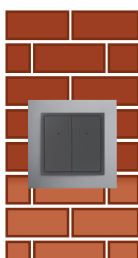

RFWB-40/G

**EAN код**

RFWB-20/G: 8595188140379 (устройство, белая клавиша, белая рамка)

RFWB-40/G: 8595188140607 (устройство, белая клавиша, белая рамка)

Технические параметры	RFWB-20/G	RFWB-40/G
Напряжение питания:	3 V батарея CR 2032	
Индикация передачи:	красный LED	
Количество кнопок:	2	4
Частота сигнала:	868 МГц	
Способ передачи сигнала:	однаправленное адресное сообщение	
Дистанция в своб. пространстве:	до 200 м	
<b>Другие данные</b>		
Рабочая температура:	-10 ... +50 °С	
Рабочее положение:	произвольное	
Монтаж:	клеем / шурупами	
Степень защиты:	IP20	
Степень загрязнения:	2	
<b>LOGUS<sup>90</sup></b>		
Размеры:		
Кнопка - пластик	85 x 85 x 16 мм	
Рамка - мет., стекло, дерево, гранит	94 x 94 x 16 мм	
Вес*:	38 Гр.	39 Гр.
Нормы соответствия:	EN 60669, EN 300 220, EN 301 489 директива RTTE, NV.426/2000Sb (директива 1999/ES)	

\* стандартно поставляется в пластмассовой рамке. Не устанавливайте в многоместные рамки.

- беспроводные выключатели служат в качестве передатчиков для управления приёмников
- плоское исполнение для быстрого монтажа на любую поверхность (стекло, дерево, стена, ...)
- передача данных обеспечивается беспроводной коммуникацией между элементами
- могут одновременно управлять неограниченным количеством элементов в радиусе RF сигнала
- радиус действия радиосигнала у системы RF зависит от строительного исполнения здания, используемых строительных материалов и способа размещения элементов
- возможность управления несколькими приёмниками нажатием одной кнопки
- передатчики питаются от батареек
- срок действия батареи около 5 лет (в зависимости от интенсивности использования)
- **RFWB-20/G**: 2-канальный беспроводной выключатель в дизайне LOGUS<sup>90</sup>
- **RFWB-40/G**: 4- канальный беспроводной выключатель в дизайне LOGUS<sup>90</sup>

**Описание устройства**

RFWB-20/G

RFWB-40/G

**Размещение элементов**

Подробнее на стр. 53

**Примеры размещения элементов**

На стену

На дерево