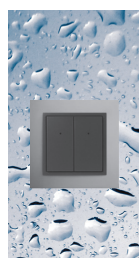

EAN код

RFWB-20/G: 8595188140379 (устройство, белая клавиша, белая рамка)

RFWB-40/G: 8595188140607 (устройство, белая клавиша, белая рамка)

Технические параметры	RFWB-20/G	RFWB-40/G
Напряжение питания:	3 V батарея CR 2032	
Индикация передачи:	красный LED	
Количество кнопок:	2	4
Частота сигнала:	868 МГц	
Способ передачи сигнала:	однаправленное адресное сообщение	
Дистанция в своб. пространстве:	до 200 м	
Другие данные		
Рабочая температура:	-10 ... +50 °С	
Рабочее положение:	произвольное	
Монтаж:	клеем / шурупами	
Степень защиты:	IP20	
Степень загрязнения:	2	
LOGUS⁹⁰		
Размеры:		
Кнопка - пластик	85 x 85 x 16 мм	
Рамка - мет., стекло, дерево, гранит	94 x 94 x 16 мм	
Вес*:	38 Гр.	39 Гр.
Нормы соответствия:	EN 60669, EN 300 220, EN 301 489 директива RTTE, NV.426/2000Sb (директива 1999/ES)	

* стандартно поставляется в пластмассовой рамке. Не устанавливайте в многоместные рамки.

- беспроводные выключатели служат в качестве передатчиков для управления приёмников
- плоское исполнение для быстрого монтажа на любую поверхность (стекло, дерево, стена, ...)
- передача данных обеспечивается беспроводной коммуникацией между элементами
- могут одновременно управлять неограниченным количеством элементов в радиусе RF сигнала
- радиус действия радиосигнала у системы RF зависит от строительного исполнения здания, используемых строительных материалов и способа размещения элементов
- возможность управления несколькими приёмниками нажатием одной кнопки
- передатчики питаются от батареек
- срок действия батареи около 5 лет (в зависимости от интенсивности использования)
- **RFWB-20/G**: 2-канальный беспроводной выключатель в дизайне LOGUS⁹⁰
- **RFWB-40/G**: 4- канальный беспроводной выключатель в дизайне LOGUS⁹⁰

Описание устройства

Размещение элементов